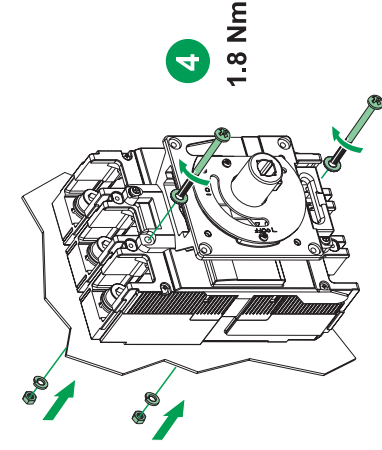

4

1.8 Nm

- 2 M4 x 85