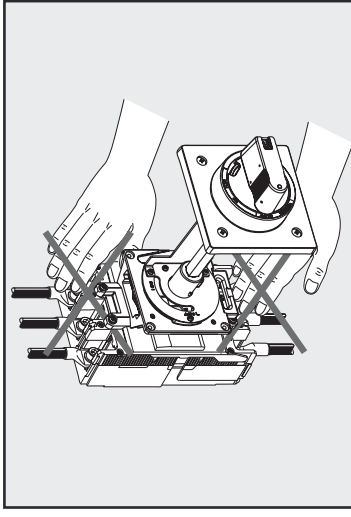

- MCCB-3P : 2 M4 x 62
- MCCB-4P + ELCB-3/4P : 2 M4 x 70