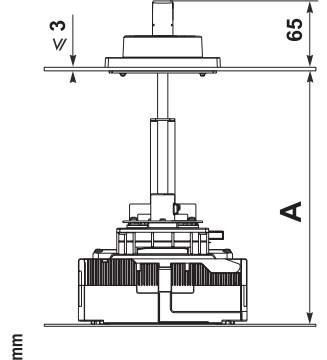

Min.	Max.
MCCB-3P	137	414
MCCB-4P	145	422
ELCB-3/4P	145	422