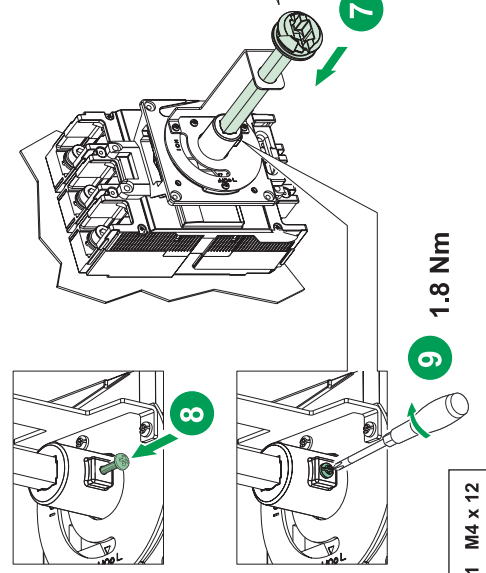

7

1.8 Nm

- 1 M4 x 12