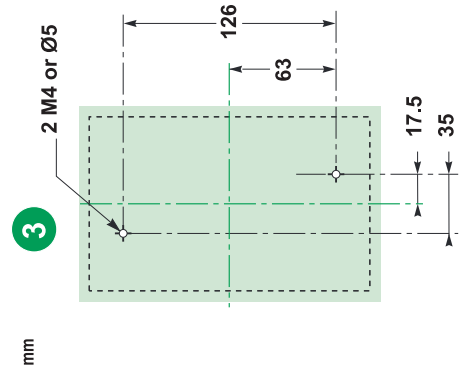

3

mm

- 2 M4 or Ø5