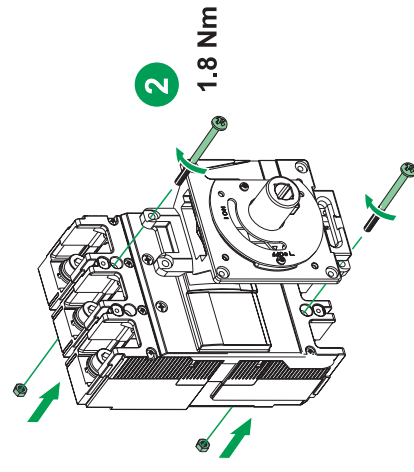

- MCCB-3P : 2 M4 x 62
- MCCB-4P + ELCB-3/4P : 2 M4 x 70