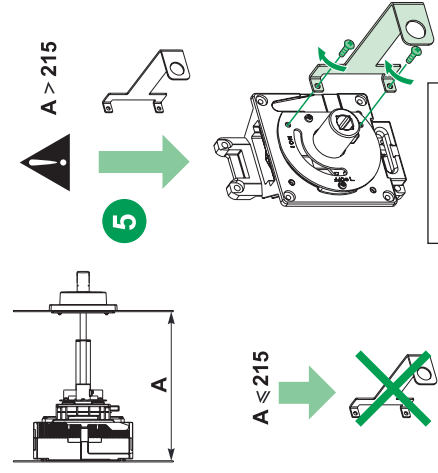

5

A > 215

- 2 3.5 x 10